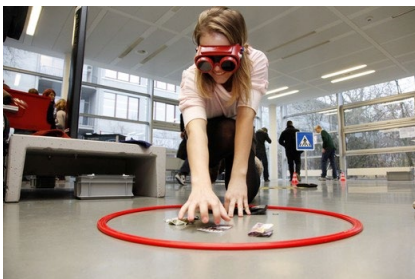

Rauschbrillen

Rauschbrillen verdeutlichen unterschiedliche Facetten der Wahrnehmungseinschränkungen durch Alkohol- oder anderen Substanzkonsum. Auf spielerische Art können diese Einschränkungen auf einem Parcours erlebt werden. Möchtest du einen eigenen Parcours erstellen? Wir vermieten dir die Brillen im 5er-Set.

Ziele

- unterschiedliche Facetten der Wahrnehmungseinschränkungen erleben
- auf Selbst- und Gefahreinschätzung in der Realität transferieren
- zu einer verantwortungsbewussten Lösung des Trink-Fahr-Konflikt befähigen

Inhalt

Tunnelblick, gestörtes Gleichgewicht, Fehleinschätzung Distanzen, eingeschränkte Feinmotorik, u.ä.

Platzbedarf

~ 25m²

Alter

ab 14 Jahren

Kosten

Parcours: CHF 150.-/Tag
Versand-Set: CHF 50.- (exkl. Versandkosten)

Transport

CHF 100.-/Einsatz

Betreuung

optional, CHF 50.-/Stunde

Am Steuer Nie
Hotzestrasse 33
8006 Zürich

044 360 26 00
info@amsteuernie.ch
amsteuernie.ch